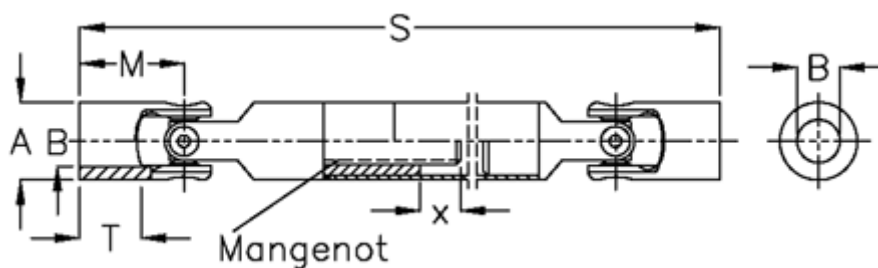

Varenummer: 076321001
Beskrivelse: Krydsled med udtræk 0.632.100.001
S=234 X=30 Boring 20H7, nåleleje

Mål

A	= 32
B H7	= 20
M	= 43
Mangenot	= 6x16x20
MD max. Nm	= 40
s	= 234
T	= 25
x	= 30